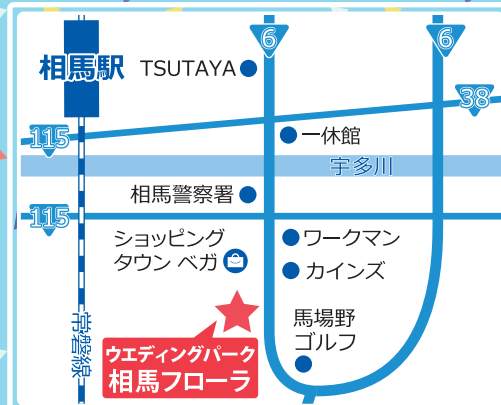

★雇用保険受給者は求職活動実績になります。参加証明書を発行いたします。

2 / 10 水

13:00~15:30 12:30~受付

多くの企業とお話できるチャンスです！
当日は、就職相談コーナーも開設します。
相談のみも受け付けます！ぜひお越しください。

参加企業

相双地域を
中心とした企業

28社程度

裏面参照

(相馬市馬場野字福迫391-2)

会場

3F ホールフロア

ウェディングパーク
相馬フロア

対象者

- ◆避難解除区域等から避難している求職者
- ◆福島県内に在住の求職者
- ◆福島県内の事業所に就職を希望される方

行くしかない!!!

面接希望者には、自己紹介カードを書いていただきますので、履歴書は不要です。ただし、履歴書を持参いただき、希望企業に渡していただくことも可能です。