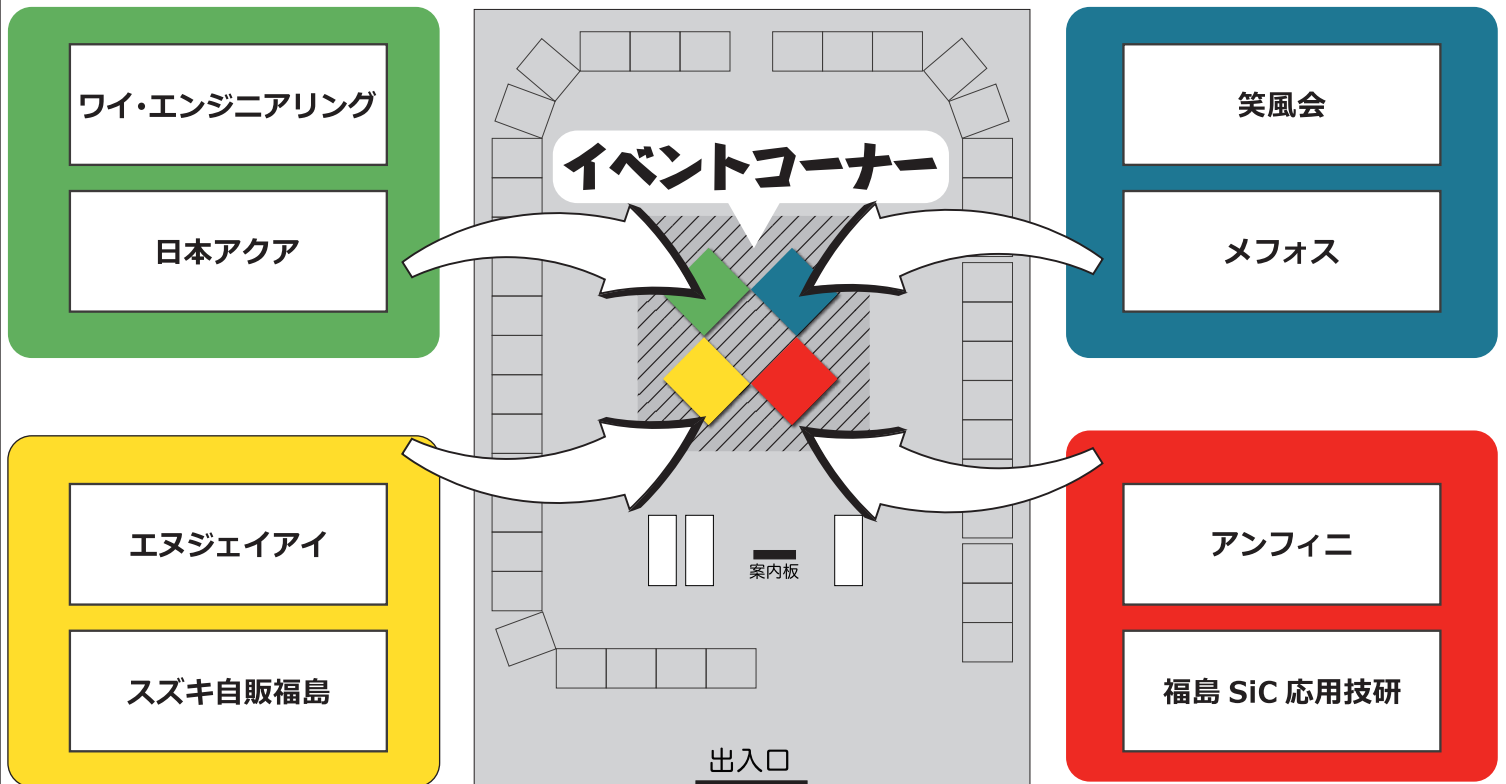

集まれ！未来の同僚！！ 先輩社員と生トーク♪

交流イベント

～未来の先輩からきいてみよう！～

参加企業・エリア案内

4 エリアで、各企業が現場ならではの **生トーク** を開催♪

1回目 12:25 ～ (30分)

《 移動タイム 》

2回目 13:00 ～ (30分)

トークテーマ

- ・入社のきっかけ
- ・会社の好きなおところ
- ・失敗談
- ・目標とする先輩
- ・就活のポイント など

トークテーマ以外にも
ギモンを積極的に
聞いてみよう♪

1 エリアでじっくり話を聞くのもよし、
移動して色々な先輩社員の話を聞くのもよし!!

GO!!

1. 【参加企業様】
   フェス⑱ ワイ・エンジニアリング 株式会社 / フェス⑳ 株式会社 日本アクア
   フェス㉑ 株式会社 エヌジェイアイ / フェス㉒ 株式会社 スズキ自販福島
   フェス㉓ 社会福祉法人 笑風会 / フェス㉔ 株式会社 メフォス
   フェス㉕ アンフィニ 株式会社 福島工場 / フェス㉖ 福島 SiC 応用技研株式会社